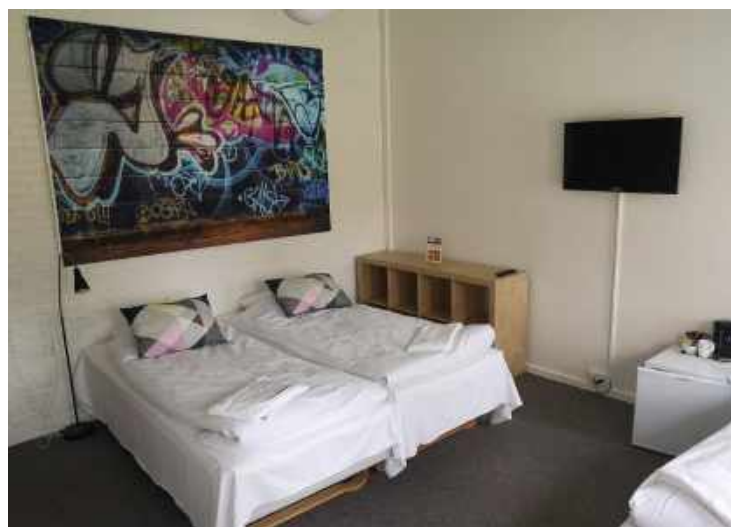

Huset

Vores værelser

- 2 senge 90 x 200
- Eget bad
- TV
- WiFi
- El-kedel
- Køleskab
- Skabsplads

Linned & badehåndklæde er på værelserne.

Alle kan være med

Vores fælles arealer, og nogle af vore værelser er handicap egnede.

Vi kan også tilbyde specielle allergi venlige værelser.

Vi elsker hunde, Det betyder, at man kan mod et lille beløb tage familiens 4 benede ven med.

Nævn ovenstående når I booker værelser, så hjælper vi

For mere info tjek www.Koncepthotel.dk

STRANDVEJEN 1 6840 OKSBØL | 75 27 11 10 | INFO@KONCEPTHOTEL.DK